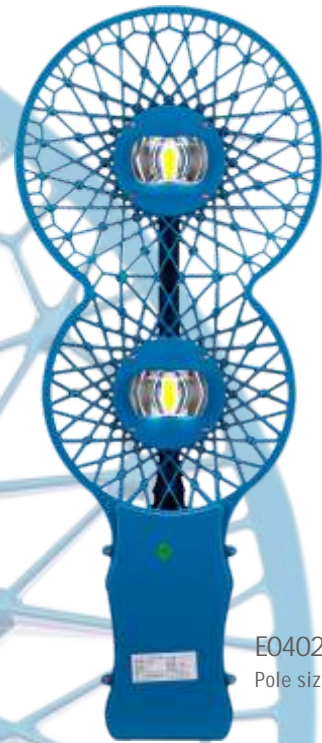

LED Street Lights LED 戶外照明

路燈

E040202
Pole size : 62

E040202

120W LED Gourd Street Lights

電壓 Input power:	AC 100V-240V	6000K 130/70°
功率 Power consumption:	120W	1m 2758 lux
重量 Weight:	9kg ±3%	2m 690 lux
尺寸 Dimensions:	810x348x142mm	8m 43 lux
顏色 Housing color:	Blue	9m 34 lux
燈具效率 Luminaire: >80lm/W		10m 28 lux
防水等級 Waterproof Class: Ip65		

E040304

100W LED Street Lights

電壓 Input power:	AC 100V-240V	6000K 130/70°
功率 Power consumption:	100W	1m 2236 lux
重量 Weight:	8kg ± 3%	2m 559 lux
尺寸 Dimensions:	940x340x130mm	8m 34 lux
顏色 Housing color:	Blue	9m 27 lux
燈具效率 Luminaire: >80lm/W		10m 22 lux
防水等級 Waterproof Class: Ip65		

E040302

120W LED Street Lights

電壓 Input power:	AC 100V-240V	6000K 130/70°
功率 Power consumption:	120W	1m 2205 lux
重量 Weight:	8kg ± 3%	2m 551 lux
尺寸 Dimensions:	940x340x130 mm	8m 34 lux
顏色 Housing color:	Blue	9m 27 lux
燈具效率 Luminaire: >80lm/W		10m 22 lux
防水等級 Waterproof Class: Ip65		

E040305

150W LED Street Lights

電壓 Input power:	AC 100V-240V	6000K 130/70°
功率 Power consumption:	150W	1m 3152 lux
重量 Weight:	8kg ± 3%	2m 788 lux
尺寸 Dimensions:	940x340x130 mm	8m 49 lux
顏色 Housing color:	Blue	9m 39 lux
燈具效率 Luminaire: >80lm/W		10m 32 lux
防水等級 Waterproof Class: Ip65		

E040304
E040302
E040305
Pole size : 62