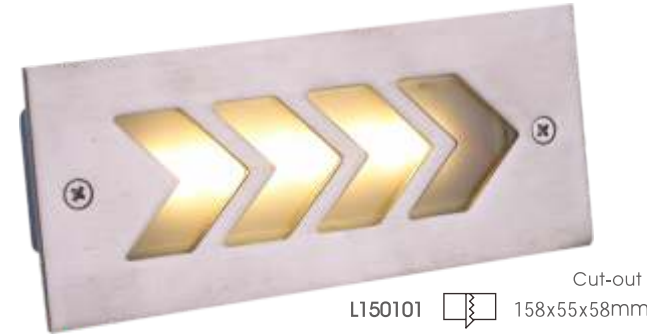

# LED Wall Lights LED 戶外照明

嵌牆燈

### 0.8W LED WALL LIGHTS

電壓 Input power:..... AC 100V~240V  
 功率 Power consumption:..... 0.8W  
 重量 Weight:..... 400g ± 3%  
 尺寸 Dimensions:..... 170x70x60mm  
 顏色 Housing color:..... Silver  
 色溫 Color temperature:..... CW/WW R/G/B  
 防水等級 Waterproof Class: Ip65