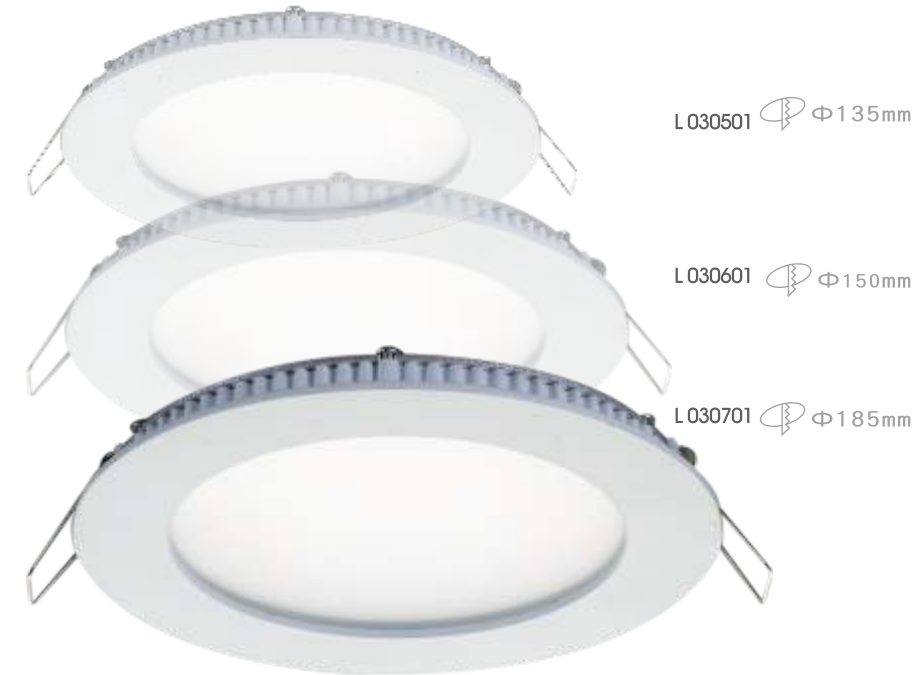

LED Surface Down Lights

LED 室內照明

筒燈

LED Surface Down Lights

LED 室內照明

RGB筒燈

L 030305

20W die casting LED Surface Down Lights

電壓 Input power:.....	100V - 240V (50/60Hz)	4200K 140°
功率 Power consumption:.....	23W	1m 670 lux
重量 Weight:.....	600g ± 3%	2m 168 lux
尺寸 Dimensions:.....	Φ180x80mm	3m 74 lux
顏色 Housing color:.....	White	4m 42 lux
		5m 27 lux

L 030403

30W die casting LED Surface Down Lights

電壓 Input power:.....	100V - 240V (50/60Hz)	3000K 140°
功率 Power consumption:.....	32W	1m 1000 lux
重量 Weight:.....	1200g ± 3%	2m 250 lux
尺寸 Dimensions:.....	Φ230x85mm	3m 111 lux
顏色 Housing color:.....	White	4m 63 lux
		5m 40 lux

L 030501 Φ135mm

L 030601 Φ150mm

L 030701 Φ185mm

L 030501 DMX Sync.

RGB 4W LED ThinSurface Down Lights

電壓 Input power:.....	DC 12V
功率 Power consumption:.....	4W
重量 Weight:.....	340g ± 3%
尺寸 Dimensions:.....	Φ145x15mm
顏色 Housing color:.....	White
角度 Degree:.....	120°
色溫 Color temperature:.....	RGB

L 030601 DMX Sync.

RGB 5W LED ThinSurface Down Lights

電壓 Input power:.....	DC 12V
功率 Power consumption:.....	5W
重量 Weight:.....	360g ± 3%
尺寸 Dimensions:.....	Φ165x15mm
顏色 Housing color:.....	White
角度 Degree:.....	120°
色溫 Color temperature:.....	RGB

L 030701 DMX Sync.

RGB 6W LED ThinSurface Down Lights

電壓 Input power:.....	DC 12V
功率 Power consumption:.....	6W
重量 Weight:.....	500g ± 3%
尺寸 Dimensions:.....	Φ205x15mm
顏色 Housing color:.....	White
角度 Degree:.....	120°
色溫 Color temperature:.....	RGB