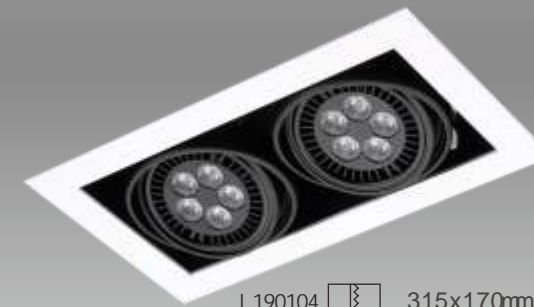

2800 6000=1.3

■ L130205 X6 LED SERIES HIGH COLOR RENDERING & BRIGHTNESS

	28 00K40°	28 00K60°
1m	7140lux	2380lux
2m	1785lux	595lux
3m	793lux	264lux
4m	446lux	149lux
5m	286lux	95lux

2800 6000=1.3

L190103 170x170mm